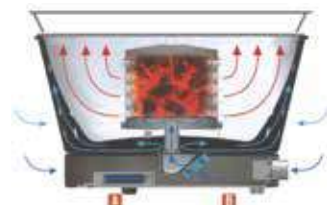

CON L'AGGIUNTA
DI ACQUA
NELL'APPOSITO
CESTELLO SI EVITA
FUMO DURANTE
LA COTTURA